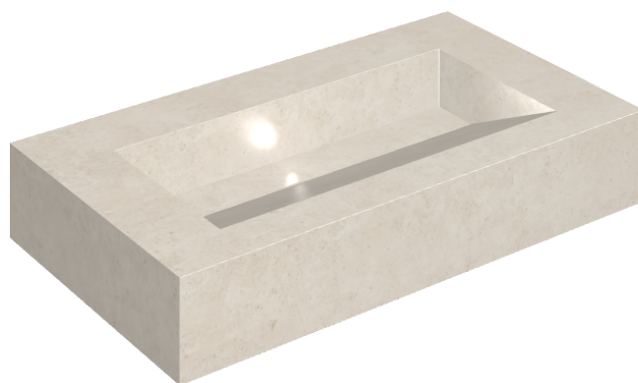

ИЗДЕЛИЕ С ВЫБРАННЫМИ ВАМИ ПАРАМЕТРАМИ.

Артикул:

620810000011

# Fly Evo

Раковина 90

Облицовка изделия

Этернум Сноу  
Натуральный

Цвета и другие эстетические характеристики плитки на иллюстрациях на сайте являются ориентировочными. Перед покупкой всегда смотрите образцы вживую.