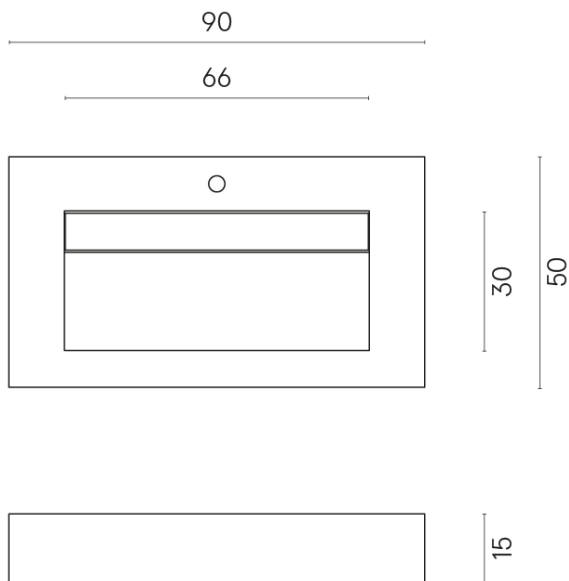

ИЗДЕЛИЕ С ВЫБРАННЫМИ ВАМИ ПАРАМЕТРАМИ.

Артикул:

620810000011

Fly Evo

Раковина 90

Облицовка изделия

Этернум Сноу
Натуральный

Цвета и другие эстетические характеристики плитки на иллюстрациях на сайте являются ориентировочными. Перед покупкой всегда смотрите образцы вживую.