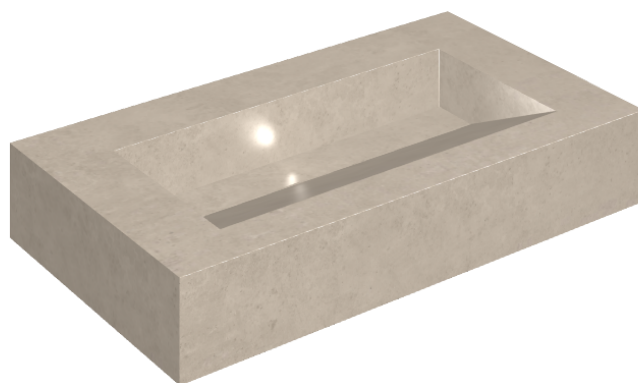

ИЗДЕЛИЕ С ВЫБРАННЫМИ ВАМИ ПАРАМЕТРАМИ.

Артикул:

620810000011

# Fly Evo

Раковина 90

Облицовка изделия

Этернум Крим  
Натуральный

Цвета и другие эстетические характеристики плитки на иллюстрациях на сайте являются ориентировочными. Перед покупкой всегда смотрите образцы вживую.