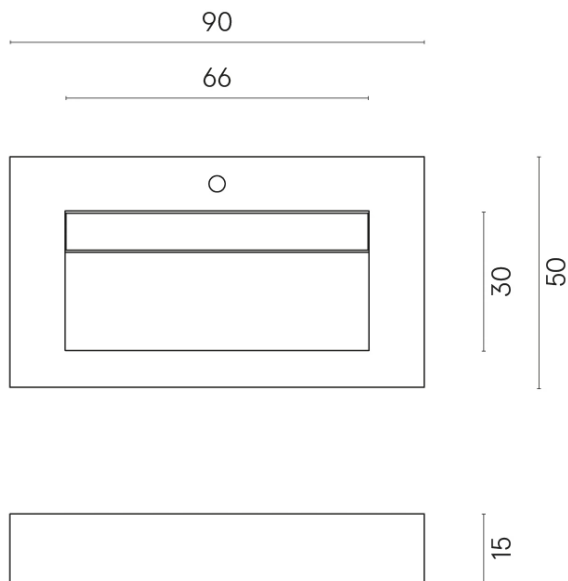

ИЗДЕЛИЕ С ВЫБРАННЫМИ ВАМИ ПАРАМЕТРАМИ.

Артикул:

620810000011

Fly Evo

Раковина 90

Облицовка изделия

Этернум Крим
Натуральный

Цвета и другие эстетические характеристики плитки на иллюстрациях на сайте являются ориентировочными. Перед покупкой всегда смотрите образцы вживую.