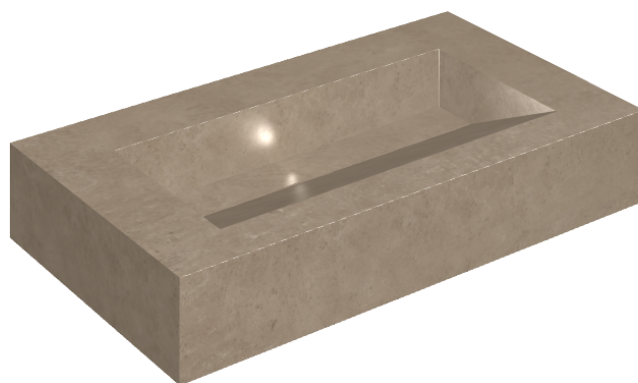

ИЗДЕЛИЕ С ВЫБРАННЫМИ ВАМИ ПАРАМЕТРАМИ.

Артикул:

620810000011

# Fly Evo

Раковина 90

Облицовка изделия

Этернум Голд  
Натуральный

Цвета и другие эстетические характеристики плитки на иллюстрациях на сайте являются ориентировочными. Перед покупкой всегда смотрите образцы вживую.