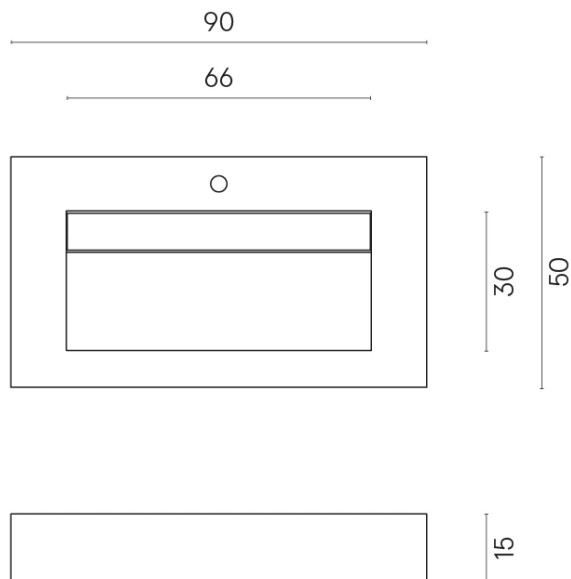

ИЗДЕЛИЕ С ВЫБРАННЫМИ ВАМИ ПАРАМЕТРАМИ.

Артикул:

620810000011

Fly Evo

Раковина 90

Облицовка изделия

Этернум Голд
Натуральный

Цвета и другие эстетические характеристики плитки на иллюстрациях на сайте являются ориентировочными. Перед покупкой всегда смотрите образцы вживую.