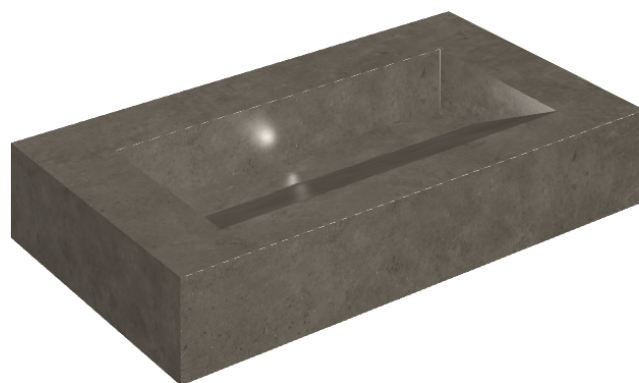

ИЗДЕЛИЕ С ВЫБРАННЫМИ ВАМИ ПАРАМЕТРАМИ.

Артикул:

620810000011

# Fly Evo

Раковина 90

Облицовка изделия

Этернум Кофи  
Натуральный

Цвета и другие эстетические характеристики плитки на иллюстрациях на сайте являются ориентировочными. Перед покупкой всегда смотрите образцы вживую.