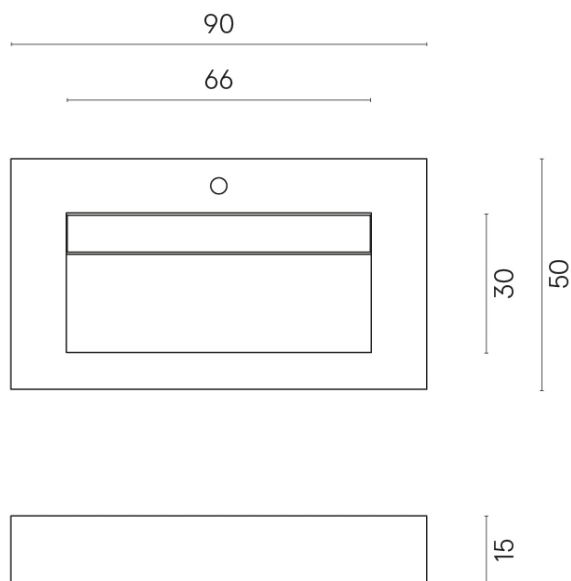

ИЗДЕЛИЕ С ВЫБРАННЫМИ ВАМИ ПАРАМЕТРАМИ.

Артикул:

620810000011

Fly Evo

Раковина 90

Облицовка изделия

Этернум Каррара
Натуральный

Цвета и другие эстетические характеристики плитки на иллюстрациях на сайте являются ориентировочными. Перед покупкой всегда смотрите образцы вживую.