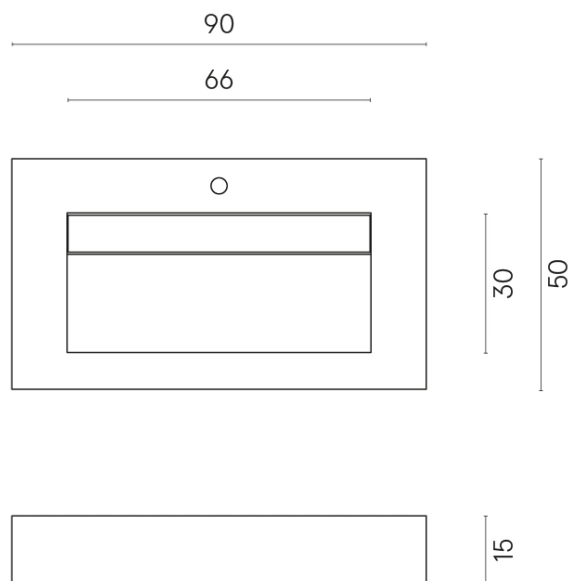

ИЗДЕЛИЕ С ВЫБРАННЫМИ ВАМИ ПАРАМЕТРАМИ.

Артикул:

620810000011

Fly Evo

Раковина 90

Облицовка изделия

Стелларис
Статуарио Уайт
Натуральный

Цвета и другие эстетические характеристики плитки на иллюстрациях на сайте являются ориентировочными. Перед покупкой всегда смотрите образцы вживую.