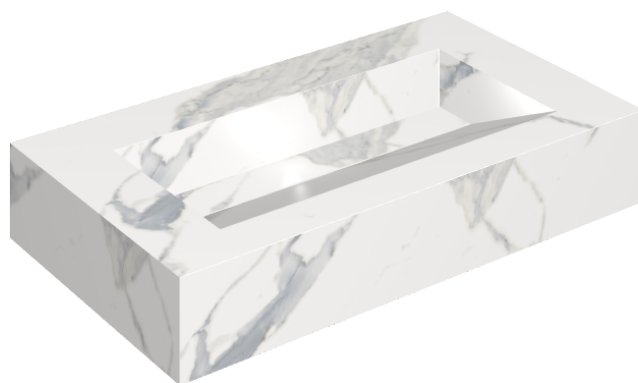

ИЗДЕЛИЕ С ВЫБРАННЫМИ ВАМИ ПАРАМЕТРАМИ.

Артикул:

620810000011

# Fly Evo

Раковина 90

Облицовка изделия

Стелларис  
Статуарио Уайт  
Натуральный

Цвета и другие эстетические характеристики плитки на иллюстрациях на сайте являются ориентировочными. Перед покупкой всегда смотрите образцы вживую.