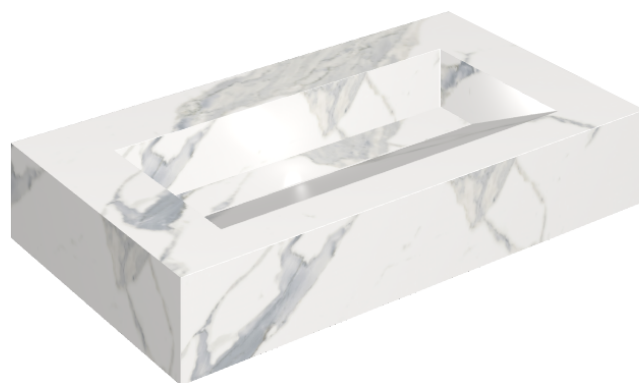

ИЗДЕЛИЕ С ВЫБРАННЫМИ ВАМИ ПАРАМЕТРАМИ.

Артикул:

620810000011

Fly Evo

Раковина 90

Облицовка изделия

Стелларис
Статуарио Уайт
Натуральный

Цвета и другие эстетические характеристики плитки на иллюстрациях на сайте являются ориентировочными. Перед покупкой всегда смотрите образцы вживую.