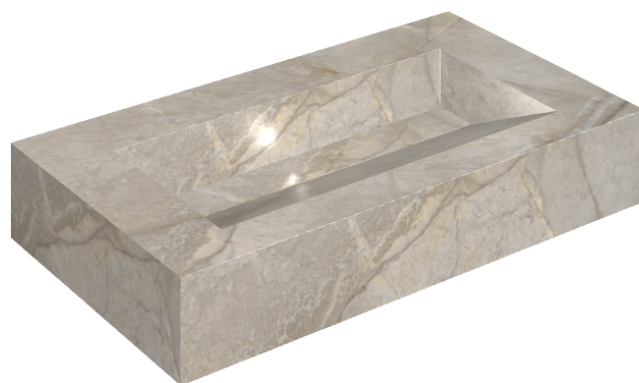

ИЗДЕЛИЕ С ВЫБРАННЫМИ ВАМИ ПАРАМЕТРАМИ.

Артикул:

620810000011

## Раковина 90

Облицовка изделия

Стелларис Элегант  
Сильвер  
Натуральный

Цвета и другие эстетические характеристики плитки на иллюстрациях на сайте являются ориентировочными. Перед покупкой всегда смотрите образцы вживую.