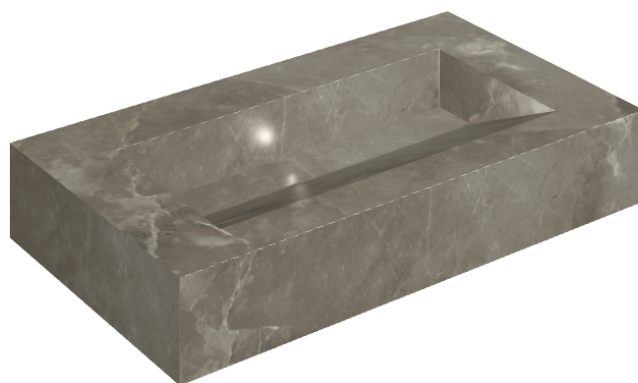

ИЗДЕЛИЕ С ВЫБРАННЫМИ ВАМИ ПАРАМЕТРАМИ.

Артикул:

620810000011

# Fly Evo

Раковина 90

Облицовка изделия

Стелларис Тусканиа  
Грэй Натуральный

Цвета и другие эстетические характеристики плитки на иллюстрациях на сайте являются ориентировочными. Перед покупкой всегда смотрите образцы вживую.