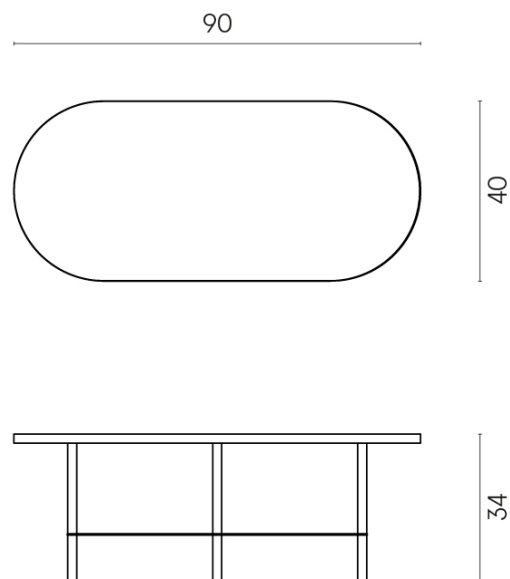

ИЗДЕЛИЕ С ВЫБРАННЫМИ ВАМИ ПАРАМЕТРАМИ.

Артикул: 620840000001

Lounge

Журнальный Столик 90

Облицовка изделия

Серфейс Стил
Натуральный

Цвета и другие эстетические характеристики плитки на иллюстрациях на сайте являются ориентировочными. Перед покупкой всегда смотрите образцы вживую.