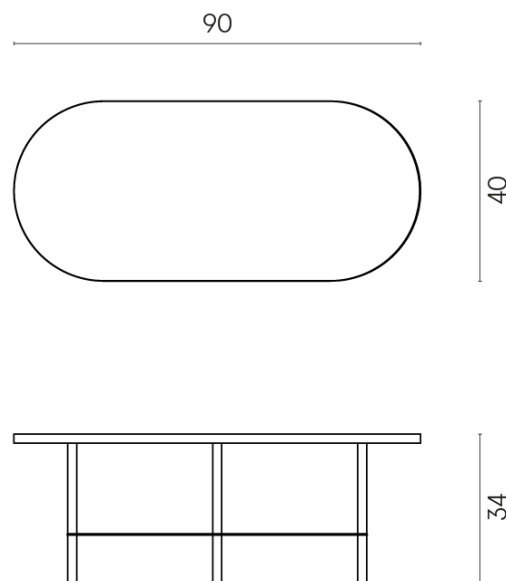

ИЗДЕЛИЕ С ВЫБРАННЫМИ ВАМИ ПАРАМЕТРАМИ.

Артикул: 620840000001

Lounge

Журнальный Столик 90

Облицовка изделия

Шарм Экстра
Атлантик
Натуральный

Цвета и другие эстетические характеристики плитки на иллюстрациях на сайте являются ориентировочными. Перед покупкой всегда смотрите образцы вживую.