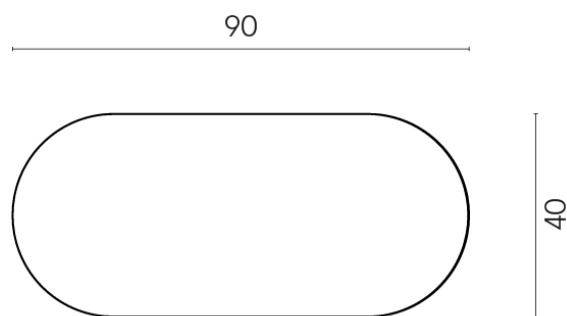

ИЗДЕЛИЕ С ВЫБРАННЫМИ ВАМИ ПАРАМЕТРАМИ.

Артикул: 620840000001

Lounge

Журнальный Столик 90

Облицовка изделия
Шарм Экстра Лоран
Натуральный

Цвета и другие эстетические характеристики плитки на иллюстрациях на сайте являются ориентировочными. Перед покупкой всегда смотрите образцы вживую.