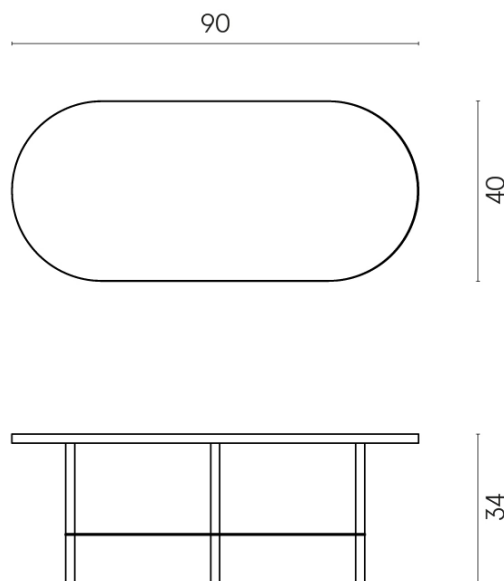

ИЗДЕЛИЕ С ВЫБРАННЫМИ ВАМИ ПАРАМЕТРАМИ.

Артикул:

620840000001

Lounge

Журнальный Столик 90

Облицовка изделия

Серфейс Сан
Патинированный

Цвета и другие эстетические характеристики плитки на иллюстрациях на сайте являются ориентировочными. Перед покупкой всегда смотрите образцы вживую.