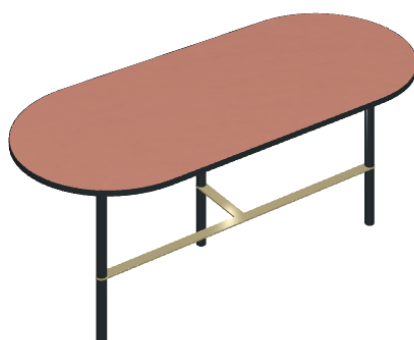

ИЗДЕЛИЕ С ВЫБРАННЫМИ ВАМИ ПАРАМЕТРАМИ.

Артикул:

620840000001

Lounge

Журнальный Столик 90

Облицовка изделия

Серфейс Скарлет
Патинированный

Цвета и другие эстетические характеристики плитки на иллюстрациях на сайте являются ориентировочными. Перед покупкой всегда смотрите образцы вживую.