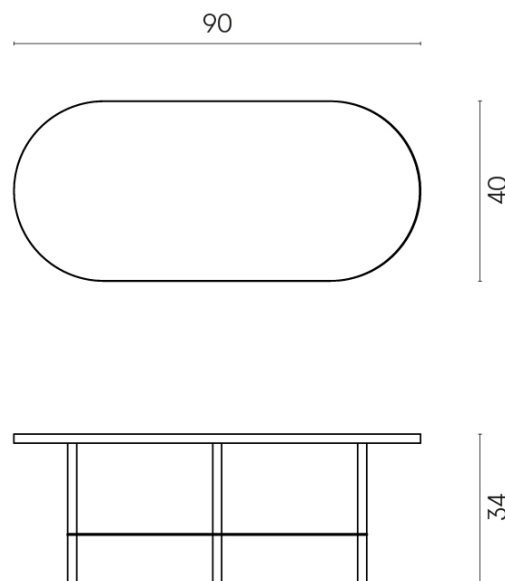

ИЗДЕЛИЕ С ВЫБРАННЫМИ ВАМИ ПАРАМЕТРАМИ.

Артикул: 620840000001

Lounge

Журнальный Столик 90

Облицовка изделия

Скайфолл Неро
Смеральдо
Натуральный

Цвета и другие эстетические характеристики плитки на иллюстрациях на сайте являются ориентировочными. Перед покупкой всегда смотрите образцы вживую.