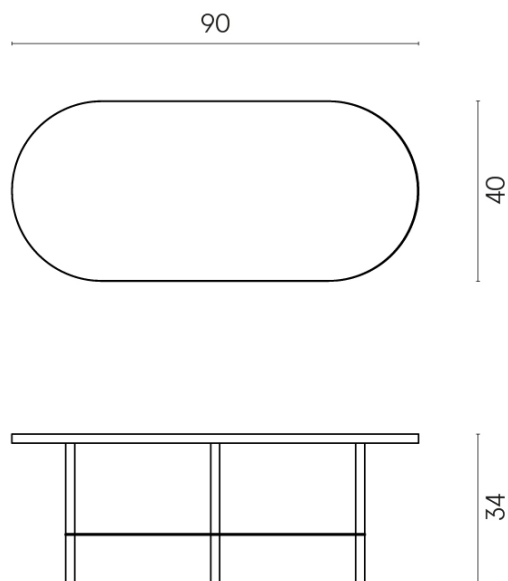

ИЗДЕЛИЕ С ВЫБРАННЫМИ ВАМИ ПАРАМЕТРАМИ.

Артикул: 620840000001

Lounge

Журнальный Столик 90

Облицовка изделия

Шарм Эдванс Силк
Грэй
Патинированный

Цвета и другие эстетические характеристики плитки на иллюстрациях на сайте являются ориентировочными. Перед покупкой всегда смотрите образцы вживую.