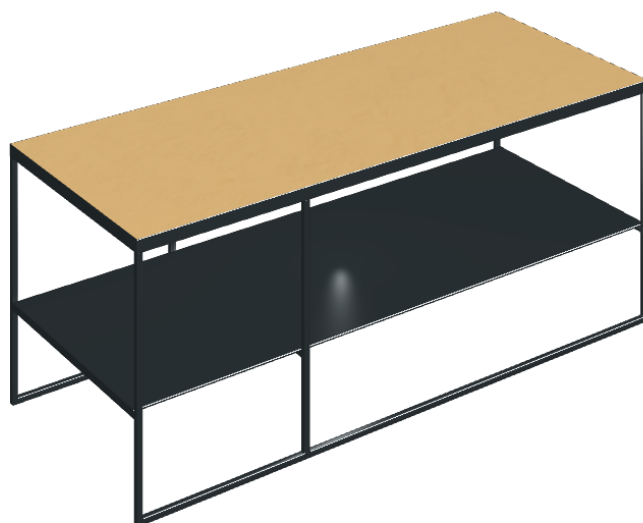

ИЗДЕЛИЕ С ВЫБРАННЫМИ ВАМИ ПАРАМЕТРАМИ.

Артикул:

620840000005

Square

Журнальный Столик 100

Облицовка изделия

Серфейс Сан
Патинированный

Цвета и другие эстетические характеристики плитки на иллюстрациях на сайте являются ориентировочными. Перед покупкой всегда смотрите образцы вживую.