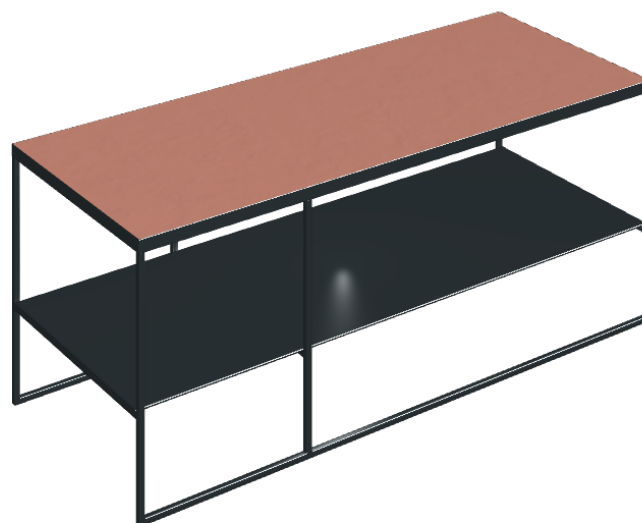

ИЗДЕЛИЕ С ВЫБРАННЫМИ ВАМИ ПАРАМЕТРАМИ.

Артикул:

620840000005

Square

Журнальный Столик 100

Облицовка изделия

Серфейс Скарлет
Патинированный

Цвета и другие эстетические характеристики плитки на иллюстрациях на сайте являются ориентировочными. Перед покупкой всегда смотрите образцы вживую.